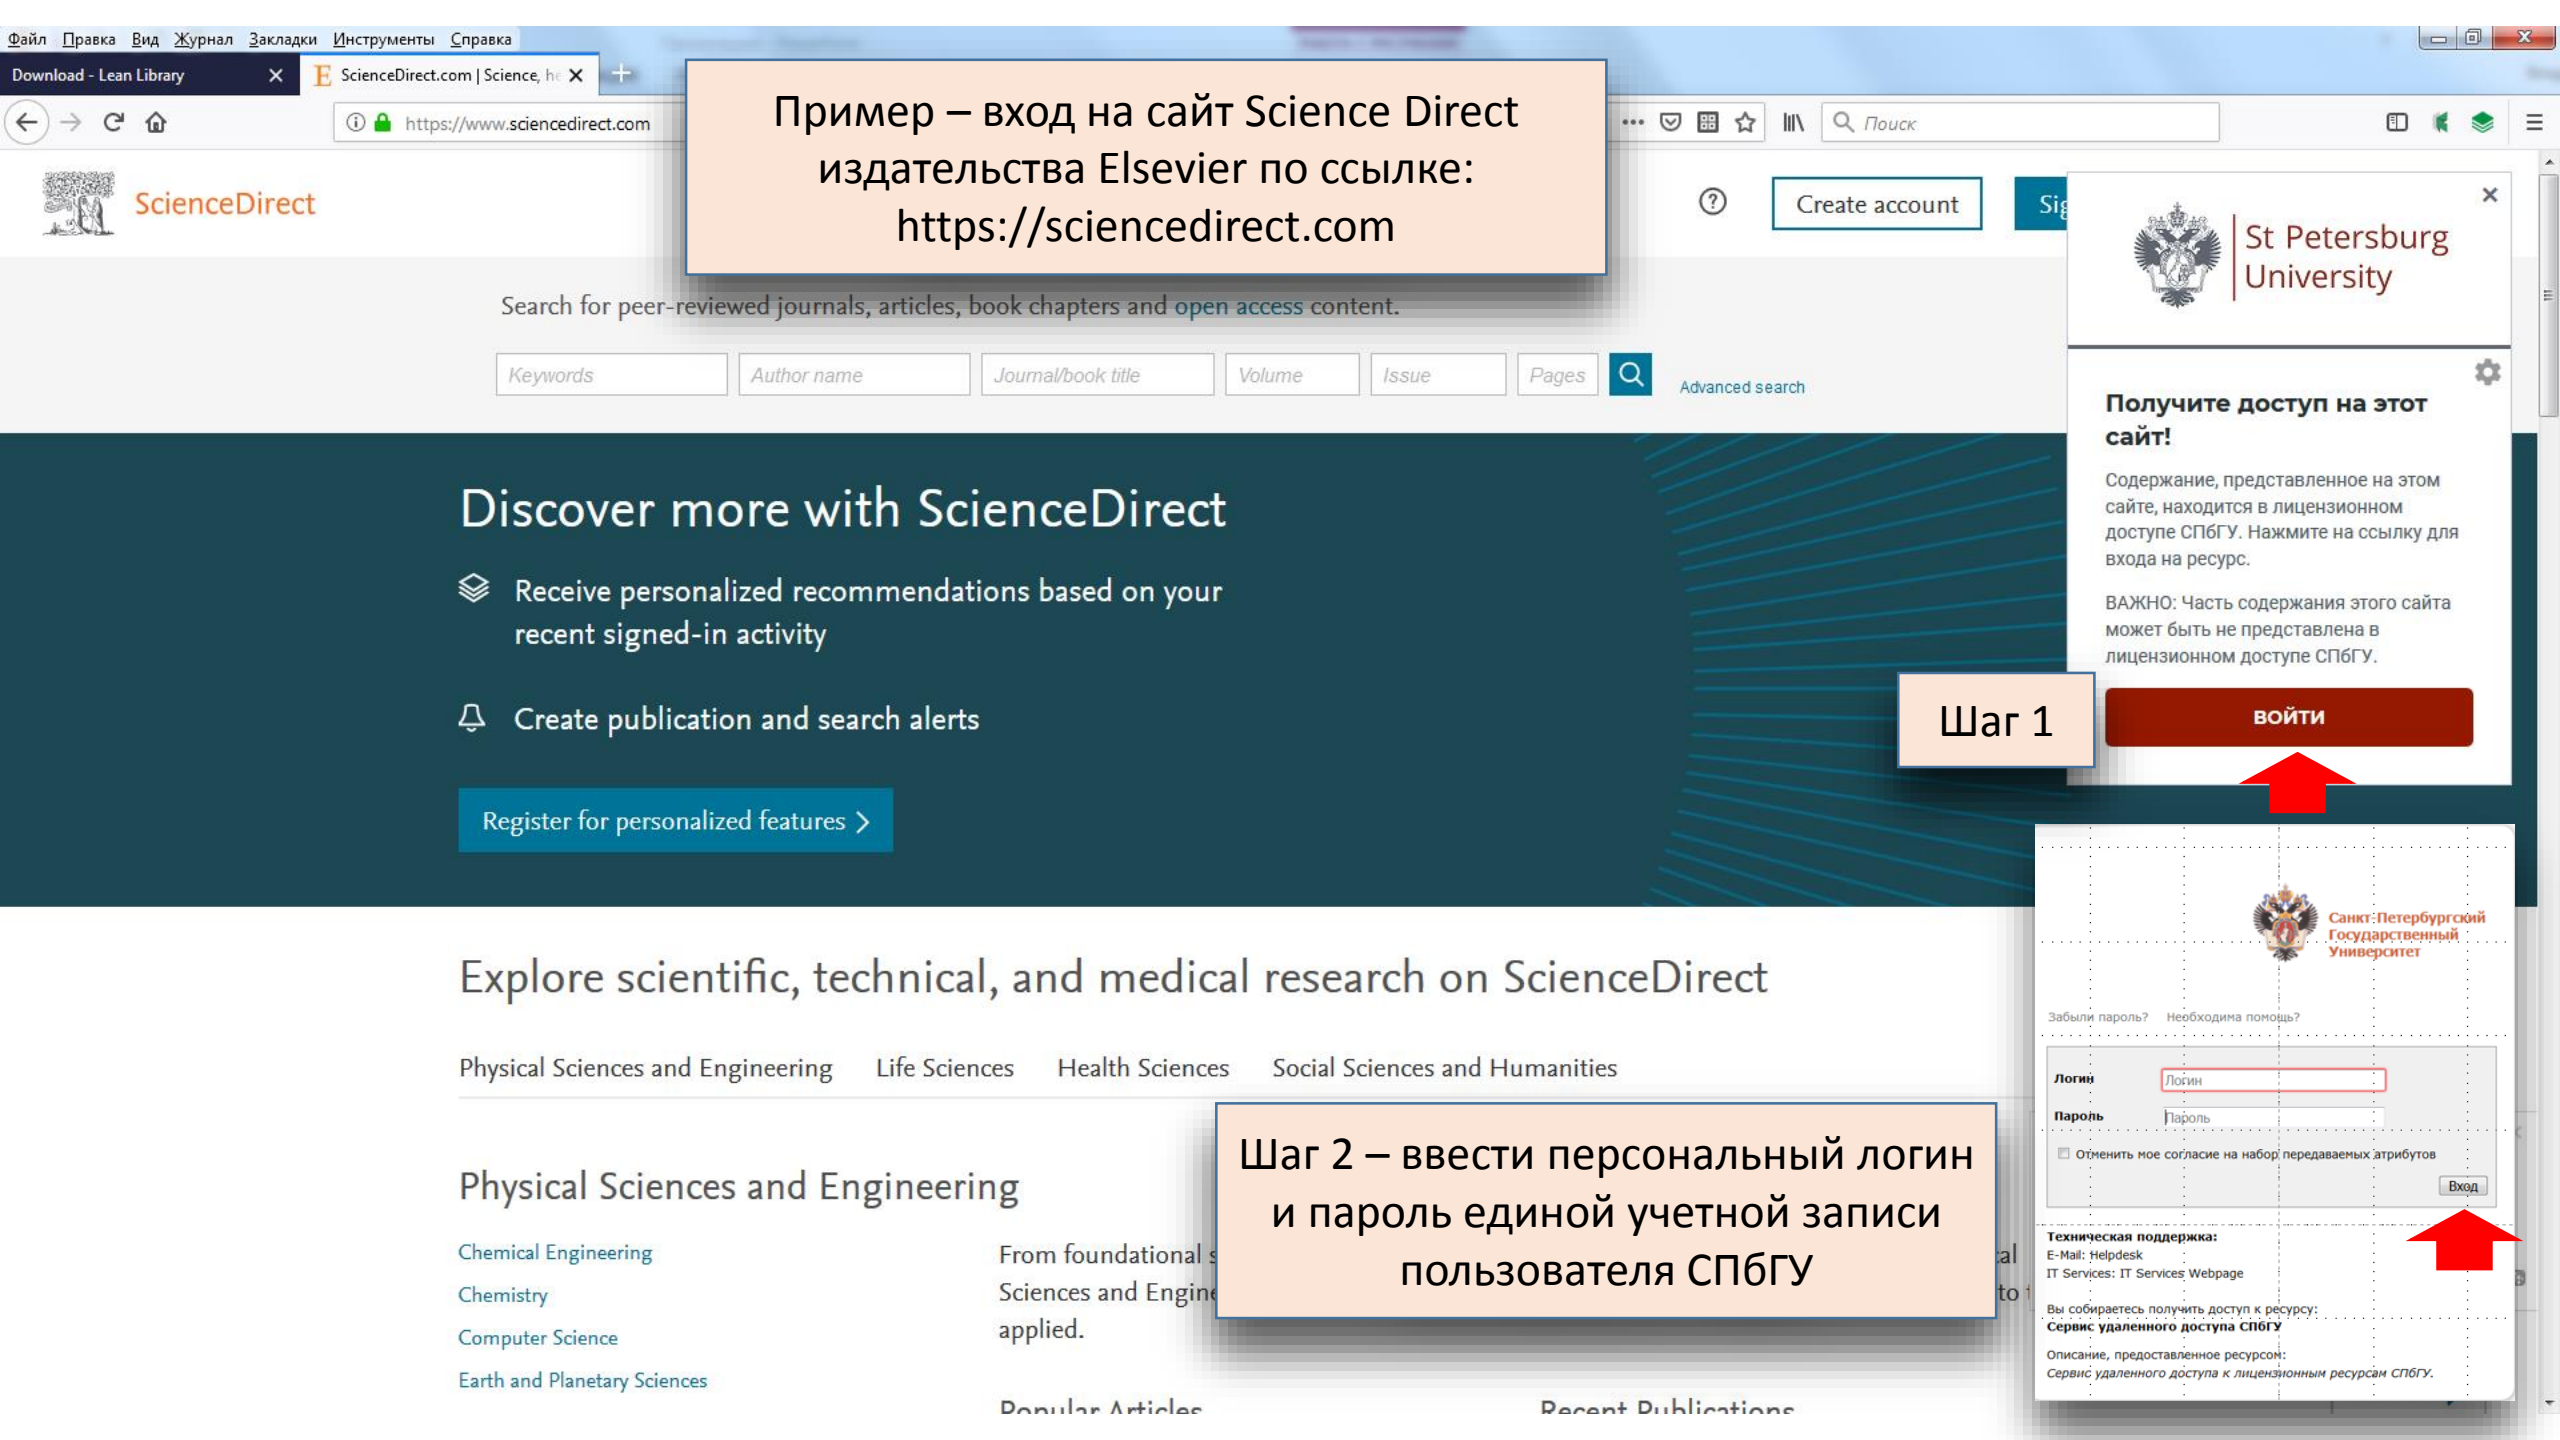

Show timer, when extension will close automatically

SAVE

Шаг 2.
В выпадающем меню выбрать
St Petersburg State University

Library Access было добавлено в Firefox.

Управляйте своими дополнениями, щёлкнув по  в меню .

OK

Шаг 1

Пример – вход на сайт Science Direct
издательства Elsevier по ссылке:
<https://sciencedirect.com>

Search for peer-reviewed journals, articles, book chapters and open access content.

Keywords Author name Journal/book title Volume Issue Pages Advanced search